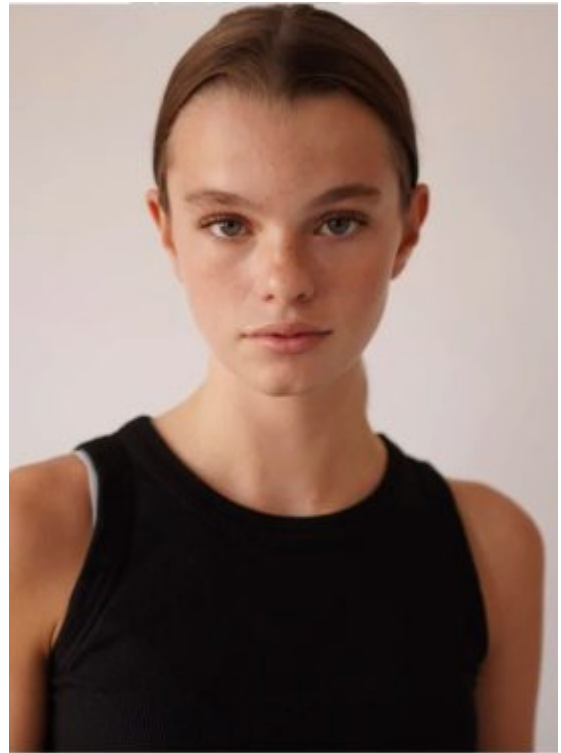

# TRUE MODELS

**Emma Joseffson**

173 | 78 / 61 / 88 / 38 | Brown / Green